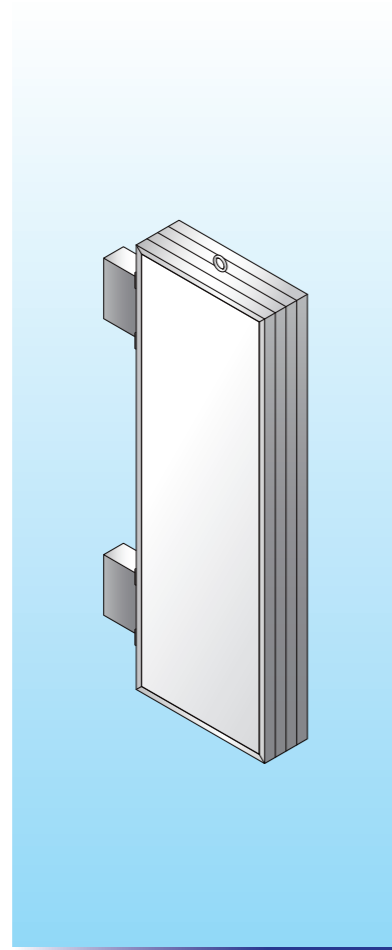

# 突き出しサイン [ TDA-200N ]

押縁開閉式 アルミ突き出し看板【振り止め棒無しタイプ】

※ 型番は規格ではございません。オーダーサイズも承ります。

指定色（塗装）も承ります。

TDA-200N [ 1560 ]

TDA-200N [ 1860 ]

TDA-200N [ 2260 ]

TDA-200N [ 2460 ]

TDA-200N [ 2760 ]

TDA-200N [ 3660 ]

品番	TDA-200N [ 1560 ]
本体寸法	H1500×W600×D200
面 板	アクリル (3mm)
面板寸法	H1490×W590
見え寸法	看板外寸から -50mm
フレーム	アルミ押出型材
表面処理	クリアアルマイト仕上げ
ブラケット	B型 2セット [カバー付き]
重量	約 30.0kg

品番	TDA-200N [ 1860 ]
本体寸法	H1800×W600×D200
面 板	アクリル (3mm)
面板寸法	H1790×W590
見え寸法	看板外寸から -50mm
フレーム	アルミ押出型材
表面処理	クリアアルマイト仕上げ
ブラケット	B型 2セット [カバー付き]
重量	約 35.0kg

品番	TDA-200N [ 2260 ]
本体寸法	H2200×W600×D200
面 板	アクリル (3mm)
面板寸法	H2190×W590
見え寸法	看板外寸から -50mm
フレーム	アルミ押出型材
表面処理	クリアアルマイト仕上げ
ブラケット	B型 2セット [カバー付き]
重量	約 38.0kg

品番	TDA-200N [ 2460 ]
本体寸法	H2400×W600×D200
面 板	アクリル (3mm)
面板寸法	H2390×W590
見え寸法	看板外寸から -50mm
フレーム	アルミ押出型材
表面処理	クリアアルマイト仕上げ
ブラケット	B型 2セット [カバー付き]
重量	約 45.0kg

品番	TDA-200N [ 2760 ]
本体寸法	H2700×W600×D200
面 板	アクリル (3mm)
面板寸法	H2690×W590
見え寸法	看板外寸から -50mm
フレーム	アルミ押出型材
表面処理	クリアアルマイト仕上げ
ブラケット	B型 2セット [カバー付き]
重量	約 49.0kg

品番	TDA-200N [ 3660 ]
本体寸法	H3600×W600×D200
面 板	アクリル (3mm)
面板寸法	H3590×W590
見え寸法	看板外寸から -50mm
フレーム	アルミ押出型材
表面処理	クリアアルマイト仕上げ
ブラケット	B型 2セット [カバー付き]
重量	約 54.0kg