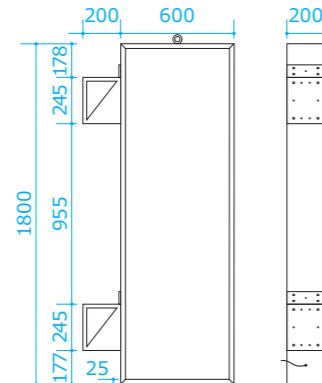

# 突き出しサイン [ TDA-200N ]

押縁開閉式 アルミ突き出し看板【振り止め棒無しタイプ】

※ 型番は規格ではございません。オーダーサイズも承ります。

指定色（塗装）も承ります。

TDA-200N [ 1560 ]

TDA-200N [ 1860 ]

TDA-200N [ 2260 ]

TDA-200N [ 2460 ]

TDA-200N [ 2760 ]

TDA-200N [ 3660 ]

品番	TDA-200N [ 1560 ]
本体寸法	H1500×W600×D200
面 板	アクリル (3mm)
面板寸法	H1490×W590
見え寸法	看板外寸から -50mm
フレーム	アルミ押出型材
表面処理	クリアアルマイト仕上げ
ブラケット	B型 2セット [カバー付き]
重量	約 30.0kg

品番	TDA-200N [ 1860 ]
本体寸法	H1800×W600×D200
面 板	アクリル (3mm)
面板寸法	H1790×W590
見え寸法	看板外寸から -50mm
フレーム	アルミ押出型材
表面処理	クリアアルマイト仕上げ
ブラケット	B型 2セット [カバー付き]
重量	約 35.0kg

品番	TDA-200N [ 2260 ]
本体寸法	H2200×W600×D200
面 板	アクリル (3mm)
面板寸法	H2190×W590
見え寸法	看板外寸から -50mm
フレーム	アルミ押出型材
表面処理	クリアアルマイト仕上げ
ブラケット	B型 2セット [カバー付き]
重量	約 38.0kg

品番	TDA-200N [ 2460 ]
本体寸法	H2400×W600×D200
面 板	アクリル (3mm)
面板寸法	H2390×W590
見え寸法	看板外寸から -50mm
フレーム	アルミ押出型材
表面処理	クリアアルマイト仕上げ
ブラケット	B型 2セット [カバー付き]
重量	約 45.0kg

品番	TDA-200N [ 2760 ]
本体寸法	H2700×W600×D200
面 板	アクリル (3mm)
面板寸法	H2690×W590
見え寸法	看板外寸から -50mm
フレーム	アルミ押出型材
表面処理	クリアアルマイト仕上げ
ブラケット	B型 2セット [カバー付き]
重量	約 49.0kg

品番	TDA-200N [ 3660 ]
本体寸法	H3600×W600×D200
面 板	アクリル (3mm)
面板寸法	H3590×W590
見え寸法	看板外寸から -50mm
フレーム	アルミ押出型材
表面処理	クリアアルマイト仕上げ
ブラケット	B型 2セット [カバー付き]
重量	約 54.0kg