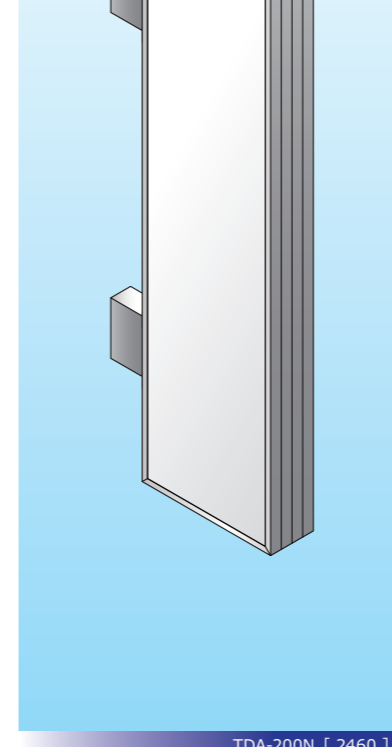

# 突き出しサイン [ TDA-200N ]

押縁開閉式 アルミ突き出し看板【振り止め棒無しタイプ】

※ 型番は規格ではございません。オーダーサイズも承ります。

指定色（塗装）も承ります。

TDA-200N [ 1560 ]

TDA-200N [ 1860 ]

TDA-200N [ 2260 ]

TDA-200N [ 2460 ]

TDA-200N [ 2760 ]

TDA-200N [ 3660 ]

品番	TDA-200N [ 1560 ]
本体寸法	H1500×W600×D200
面 板	アクリル (3mm)
面板寸法	H1490×W590
見え寸法	看板外寸から -50mm
フレーム	アルミ押出型材
表面処理	クリアアルマイト仕上げ
ブラケット	B型 2セット [カバー付き]
重量	約 30.0kg

品番	TDA-200N [ 1860 ]
本体寸法	H1800×W600×D200
面 板	アクリル (3mm)
面板寸法	H1790×W590
見え寸法	看板外寸から -50mm
フレーム	アルミ押出型材
表面処理	クリアアルマイト仕上げ
ブラケット	B型 2セット [カバー付き]
重量	約 35.0kg

品番	TDA-200N [ 2260 ]
本体寸法	H2200×W600×D200
面 板	アクリル (3mm)
面板寸法	H2190×W590
見え寸法	看板外寸から -50mm
フレーム	アルミ押出型材
表面処理	クリアアルマイト仕上げ
ブラケット	B型 2セット [カバー付き]
重量	約 38.0kg

品番	TDA-200N [ 2460 ]
本体寸法	H2400×W600×D200
面 板	アクリル (3mm)
面板寸法	H2390×W590
見え寸法	看板外寸から -50mm
フレーム	アルミ押出型材
表面処理	クリアアルマイト仕上げ
ブラケット	B型 2セット [カバー付き]
重量	約 45.0kg

品番	TDA-200N [ 2760 ]
本体寸法	H2700×W600×D200
面 板	アクリル (3mm)
面板寸法	H2690×W590
見え寸法	看板外寸から -50mm
フレーム	アルミ押出型材
表面処理	クリアアルマイト仕上げ
ブラケット	B型 2セット [カバー付き]
重量	約 49.0kg

品番	TDA-200N [ 3660 ]
本体寸法	H3600×W600×D200
面 板	アクリル (3mm)
面板寸法	H3590×W590
見え寸法	看板外寸から -50mm
フレーム	アルミ押出型材
表面処理	クリアアルマイト仕上げ
ブラケット	B型 2セット [カバー付き]
重量	約 54.0kg