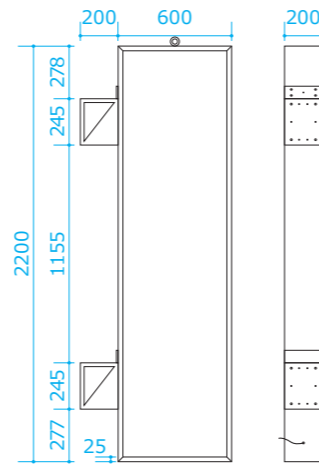

# 突き出しサイン [ TDA-200N ]

押縁開閉式 アルミ突き出し看板【振り止め棒無しタイプ】

※ 型番は規格ではございません。オーダーサイズも承ります。

指定色（塗装）も承ります。

TDA-200N [ 1560 ]

TDA-200N [ 1860 ]

TDA-200N [ 2260 ]

TDA-200N [ 2460 ]

TDA-200N [ 2760 ]

TDA-200N [ 3660 ]

品番	TDA-200N [ 1560 ]
本体寸法	H1500×W600×D200
面 板	アクリル (3mm)
面板寸法	H1490×W590
見え寸法	看板外寸から -50mm
フレーム	アルミ押出型材
表面処理	クリアアルマイト仕上げ
ブラケット	B型 2セット [カバー付き]
重量	約 30.0kg

品番	TDA-200N [ 1860 ]
本体寸法	H1800×W600×D200
面 板	アクリル (3mm)
面板寸法	H1790×W590
見え寸法	看板外寸から -50mm
フレーム	アルミ押出型材
表面処理	クリアアルマイト仕上げ
ブラケット	B型 2セット [カバー付き]
重量	約 35.0kg

品番	TDA-200N [ 2260 ]
本体寸法	H2200×W600×D200
面 板	アクリル (3mm)
面板寸法	H2190×W590
見え寸法	看板外寸から -50mm
フレーム	アルミ押出型材
表面処理	クリアアルマイト仕上げ
ブラケット	B型 2セット [カバー付き]
重量	約 38.0kg

品番	TDA-200N [ 2460 ]
本体寸法	H2400×W600×D200
面 板	アクリル (3mm)
面板寸法	H2390×W590
見え寸法	看板外寸から -50mm
フレーム	アルミ押出型材
表面処理	クリアアルマイト仕上げ
ブラケット	B型 2セット [カバー付き]
重量	約 45.0kg

品番	TDA-200N [ 2760 ]
本体寸法	H2700×W600×D200
面 板	アクリル (3mm)
面板寸法	H2690×W590
見え寸法	看板外寸から -50mm
フレーム	アルミ押出型材
表面処理	クリアアルマイト仕上げ
ブラケット	B型 2セット [カバー付き]
重量	約 49.0kg

品番	TDA-200N [ 3660 ]
本体寸法	H3600×W600×D200
面 板	アクリル (3mm)
面板寸法	H3590×W590
見え寸法	看板外寸から -50mm
フレーム	アルミ押出型材
表面処理	クリアアルマイト仕上げ
ブラケット	B型 2セット [カバー付き]
重量	約 54.0kg