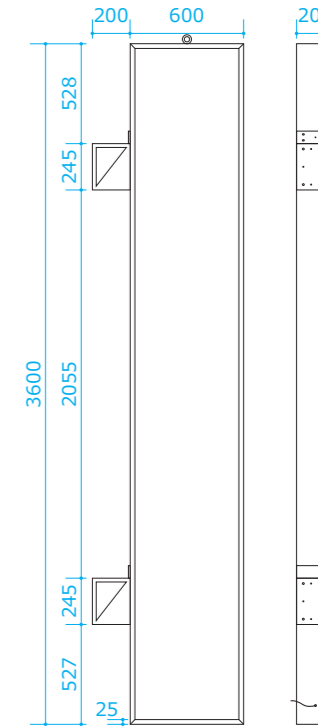

# 突き出しサイン [ TDA-200N ]

押縁開閉式 アルミ突き出し看板【振り止め棒無しタイプ】

※ 型番は規格ではございません。オーダーサイズも承ります。

指定色（塗装）も承ります。

TDA-200N [ 1560 ]

TDA-200N [ 1860 ]

TDA-200N [ 2260 ]

TDA-200N [ 2460 ]

TDA-200N [ 2760 ]

TDA-200N [ 3660 ]

品番	TDA-200N [ 1560 ]
本体寸法	H1500×W600×D200
面 板	アクリル (3mm)
面板寸法	H1490×W590
見え寸法	看板外寸から -50mm
フレーム	アルミ押出型材
表面処理	クリアアルマイト仕上げ
ブラケット	B型 2セット [カバー付き]
重量	約 30.0kg

品番	TDA-200N [ 1860 ]
本体寸法	H1800×W600×D200
面 板	アクリル (3mm)
面板寸法	H1790×W590
見え寸法	看板外寸から -50mm
フレーム	アルミ押出型材
表面処理	クリアアルマイト仕上げ
ブラケット	B型 2セット [カバー付き]
重量	約 35.0kg

品番	TDA-200N [ 2260 ]
本体寸法	H2200×W600×D200
面 板	アクリル (3mm)
面板寸法	H2190×W590
見え寸法	看板外寸から -50mm
フレーム	アルミ押出型材
表面処理	クリアアルマイト仕上げ
ブラケット	B型 2セット [カバー付き]
重量	約 38.0kg

品番	TDA-200N [ 2460 ]
本体寸法	H2400×W600×D200
面 板	アクリル (3mm)
面板寸法	H2390×W590
見え寸法	看板外寸から -50mm
フレーム	アルミ押出型材
表面処理	クリアアルマイト仕上げ
ブラケット	B型 2セット [カバー付き]
重量	約 45.0kg

品番	TDA-200N [ 2760 ]
本体寸法	H2700×W600×D200
面 板	アクリル (3mm)
面板寸法	H2690×W590
見え寸法	看板外寸から -50mm
フレーム	アルミ押出型材
表面処理	クリアアルマイト仕上げ
ブラケット	B型 2セット [カバー付き]
重量	約 49.0kg

品番	TDA-200N [ 3660 ]
本体寸法	H3600×W600×D200
面 板	アクリル (3mm)
面板寸法	H3590×W590
見え寸法	看板外寸から -50mm
フレーム	アルミ押出型材
表面処理	クリアアルマイト仕上げ
ブラケット	B型 2セット [カバー付き]
重量	約 54.0kg