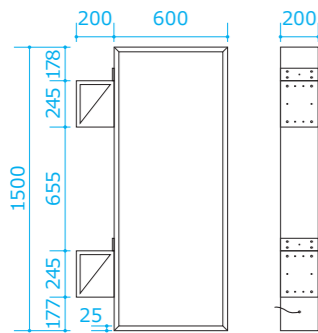

# 突き出しサイン [ TDA-200N ]

押縁開閉式 アルミ突き出し看板【振り止め棒無しタイプ】

※ 型番は規格ではございません。オーダーサイズも承ります。

指定色（塗装）も承ります。

TDA-200N [ 1560 ]

TDA-200N [ 1860 ]

TDA-200N [ 2260 ]

TDA-200N [ 2460 ]

TDA-200N [ 2760 ]

TDA-200N [ 3660 ]

品番	TDA-200N [ 1560 ]
本体寸法	H1500×W600×D200
面 板	アクリル (3mm)
面板寸法	H1490×W590
見え寸法	看板外寸から -50mm
フレーム	アルミ押出型材
表面処理	クリアアルマイト仕上げ
ブラケット	B型 2セット [カバー付き]
重量	約 30.0kg

品番	TDA-200N [ 1860 ]
本体寸法	H1800×W600×D200
面 板	アクリル (3mm)
面板寸法	H1790×W590
見え寸法	看板外寸から -50mm
フレーム	アルミ押出型材
表面処理	クリアアルマイト仕上げ
ブラケット	B型 2セット [カバー付き]
重量	約 35.0kg

品番	TDA-200N [ 2260 ]
本体寸法	H2200×W600×D200
面 板	アクリル (3mm)
面板寸法	H2190×W590
見え寸法	看板外寸から -50mm
フレーム	アルミ押出型材
表面処理	クリアアルマイト仕上げ
ブラケット	B型 2セット [カバー付き]
重量	約 38.0kg

品番	TDA-200N [ 2460 ]
本体寸法	H2400×W600×D200
面 板	アクリル (3mm)
面板寸法	H2390×W590
見え寸法	看板外寸から -50mm
フレーム	アルミ押出型材
表面処理	クリアアルマイト仕上げ
ブラケット	B型 2セット [カバー付き]
重量	約 45.0kg

品番	TDA-200N [ 2760 ]
本体寸法	H2700×W600×D200
面 板	アクリル (3mm)
面板寸法	H2690×W590
見え寸法	看板外寸から -50mm
フレーム	アルミ押出型材
表面処理	クリアアルマイト仕上げ
ブラケット	B型 2セット [カバー付き]
重量	約 49.0kg

品番	TDA-200N [ 3660 ]
本体寸法	H3600×W600×D200
面 板	アクリル (3mm)
面板寸法	H3590×W590
見え寸法	看板外寸から -50mm
フレーム	アルミ押出型材
表面処理	クリアアルマイト仕上げ
ブラケット	B型 2セット [カバー付き]
重量	約 54.0kg