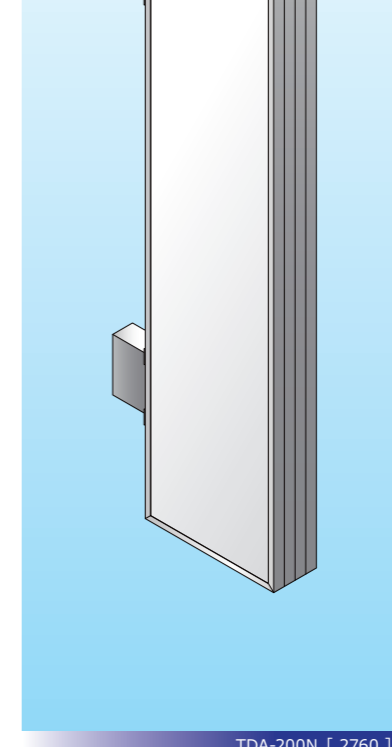

# 突き出しサイン [ TDA-200N ]

押縁開閉式 アルミ突き出し看板【振り止め棒無しタイプ】

※ 型番は規格ではございません。オーダーサイズも承ります。

指定色（塗装）も承ります。

TDA-200N [ 1560 ]

TDA-200N [ 1860 ]

TDA-200N [ 2260 ]

TDA-200N [ 2460 ]

TDA-200N [ 2760 ]

TDA-200N [ 3660 ]

品番	TDA-200N [ 1560 ]
本体寸法	H1500×W600×D200
面 板	アクリル (3mm)
面板寸法	H1490×W590
見え寸法	看板外寸から -50mm
フレーム	アルミ押出型材
表面処理	クリアアルマイト仕上げ
ブラケット	B型 2セット [カバー付き]
重量	約 30.0kg

品番	TDA-200N [ 1860 ]
本体寸法	H1800×W600×D200
面 板	アクリル (3mm)
面板寸法	H1790×W590
見え寸法	看板外寸から -50mm
フレーム	アルミ押出型材
表面処理	クリアアルマイト仕上げ
ブラケット	B型 2セット [カバー付き]
重量	約 35.0kg

品番	TDA-200N [ 2260 ]
本体寸法	H2200×W600×D200
面 板	アクリル (3mm)
面板寸法	H2190×W590
見え寸法	看板外寸から -50mm
フレーム	アルミ押出型材
表面処理	クリアアルマイト仕上げ
ブラケット	B型 2セット [カバー付き]
重量	約 38.0kg

品番	TDA-200N [ 2460 ]
本体寸法	H2400×W600×D200
面 板	アクリル (3mm)
面板寸法	H2390×W590
見え寸法	看板外寸から -50mm
フレーム	アルミ押出型材
表面処理	クリアアルマイト仕上げ
ブラケット	B型 2セット [カバー付き]
重量	約 45.0kg

品番	TDA-200N [ 2760 ]
本体寸法	H2700×W600×D200
面 板	アクリル (3mm)
面板寸法	H2690×W590
見え寸法	看板外寸から -50mm
フレーム	アルミ押出型材
表面処理	クリアアルマイト仕上げ
ブラケット	B型 2セット [カバー付き]
重量	約 49.0kg

品番	TDA-200N [ 3660 ]
本体寸法	H3600×W600×D200
面 板	アクリル (3mm)
面板寸法	H3590×W590
見え寸法	看板外寸から -50mm
フレーム	アルミ押出型材
表面処理	クリアアルマイト仕上げ
ブラケット	B型 2セット [カバー付き]
重量	約 54.0kg