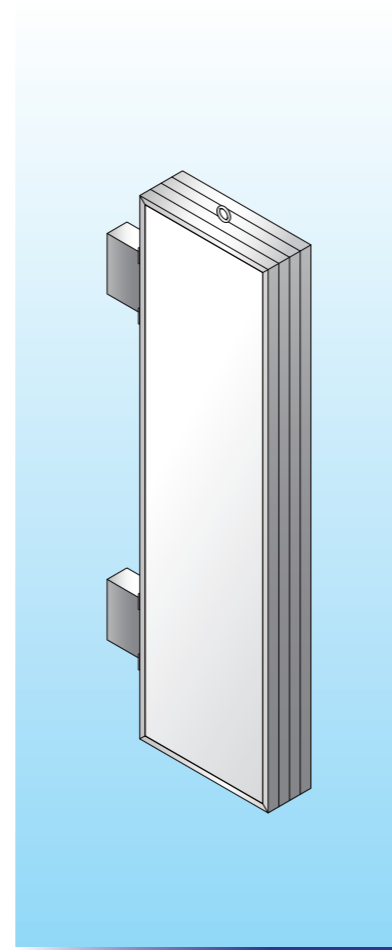

# 突き出しサイン [ TDA-200N ]

押縁開閉式 アルミ突き出し看板【振り止め棒無しタイプ】

※ 型番は規格ではございません。オーダーサイズも承ります。

指定色（塗装）も承ります。

TDA-200N [ 1560 ]

TDA-200N [ 1860 ]

TDA-200N [ 2260 ]

TDA-200N [ 2460 ]

TDA-200N [ 2760 ]

TDA-200N [ 3660 ]

品番	TDA-200N [ 1560 ]
本体寸法	H1500×W600×D200
面 板	アクリル (3mm)
面板寸法	H1490×W590
見え寸法	看板外寸から -50mm
フレーム	アルミ押出型材
表面処理	クリアアルマイト仕上げ
ブラケット	B型 2セット [カバー付き]
重量	約 30.0kg

品番	TDA-200N [ 1860 ]
本体寸法	H1800×W600×D200
面 板	アクリル (3mm)
面板寸法	H1790×W590
見え寸法	看板外寸から -50mm
フレーム	アルミ押出型材
表面処理	クリアアルマイト仕上げ
ブラケット	B型 2セット [カバー付き]
重量	約 35.0kg

品番	TDA-200N [ 2260 ]
本体寸法	H2200×W600×D200
面 板	アクリル (3mm)
面板寸法	H2190×W590
見え寸法	看板外寸から -50mm
フレーム	アルミ押出型材
表面処理	クリアアルマイト仕上げ
ブラケット	B型 2セット [カバー付き]
重量	約 38.0kg

品番	TDA-200N [ 2460 ]
本体寸法	H2400×W600×D200
面 板	アクリル (3mm)
面板寸法	H2390×W590
見え寸法	看板外寸から -50mm
フレーム	アルミ押出型材
表面処理	クリアアルマイト仕上げ
ブラケット	B型 2セット [カバー付き]
重量	約 45.0kg

品番	TDA-200N [ 2760 ]
本体寸法	H2700×W600×D200
面 板	アクリル (3mm)
面板寸法	H2690×W590
見え寸法	看板外寸から -50mm
フレーム	アルミ押出型材
表面処理	クリアアルマイト仕上げ
ブラケット	B型 2セット [カバー付き]
重量	約 49.0kg

品番	TDA-200N [ 3660 ]
本体寸法	H3600×W600×D200
面 板	アクリル (3mm)
面板寸法	H3590×W590
見え寸法	看板外寸から -50mm
フレーム	アルミ押出型材
表面処理	クリアアルマイト仕上げ
ブラケット	B型 2セット [カバー付き]
重量	約 54.0kg