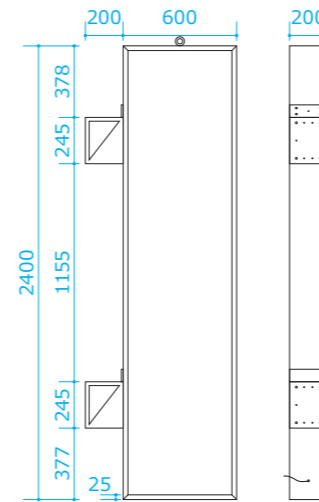

# 突き出しサイン [ TDA-200N ]

押縁開閉式 アルミ突き出し看板【振り止め棒無しタイプ】

※ 型番は規格ではございません。オーダーサイズも承ります。

指定色（塗装）も承ります。

TDA-200N [ 1560 ]

TDA-200N [ 1860 ]

TDA-200N [ 2260 ]

TDA-200N [ 2460 ]

TDA-200N [ 2760 ]

TDA-200N [ 3660 ]

品番	TDA-200N [ 1560 ]
本体寸法	H1500×W600×D200
面 板	アクリル (3mm)
面板寸法	H1490×W590
見え寸法	看板外寸から -50mm
フレーム	アルミ押出型材
表面処理	クリアアルマイト仕上げ
ブラケット	B型 2セット [カバー付き]
重量	約 30.0kg

品番	TDA-200N [ 1860 ]
本体寸法	H1800×W600×D200
面 板	アクリル (3mm)
面板寸法	H1790×W590
見え寸法	看板外寸から -50mm
フレーム	アルミ押出型材
表面処理	クリアアルマイト仕上げ
ブラケット	B型 2セット [カバー付き]
重量	約 35.0kg

品番	TDA-200N [ 2260 ]
本体寸法	H2200×W600×D200
面 板	アクリル (3mm)
面板寸法	H2190×W590
見え寸法	看板外寸から -50mm
フレーム	アルミ押出型材
表面処理	クリアアルマイト仕上げ
ブラケット	B型 2セット [カバー付き]
重量	約 38.0kg

品番	TDA-200N [ 2460 ]
本体寸法	H2400×W600×D200
面 板	アクリル (3mm)
面板寸法	H2390×W590
見え寸法	看板外寸から -50mm
フレーム	アルミ押出型材
表面処理	クリアアルマイト仕上げ
ブラケット	B型 2セット [カバー付き]
重量	約 45.0kg

品番	TDA-200N [ 2760 ]
本体寸法	H2700×W600×D200
面 板	アクリル (3mm)
面板寸法	H2690×W590
見え寸法	看板外寸から -50mm
フレーム	アルミ押出型材
表面処理	クリアアルマイト仕上げ
ブラケット	B型 2セット [カバー付き]
重量	約 49.0kg

品番	TDA-200N [ 3660 ]
本体寸法	H3600×W600×D200
面 板	アクリル (3mm)
面板寸法	H3590×W590
見え寸法	看板外寸から -50mm
フレーム	アルミ押出型材
表面処理	クリアアルマイト仕上げ
ブラケット	B型 2セット [カバー付き]
重量	約 54.0kg