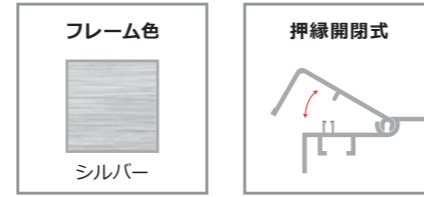

# 突き出しサイン [ TDA-200N ]

押縁開閉式 アルミ突き出し看板【振り止め棒無しタイプ】

※ 型番は規格ではございません。オーダーサイズも承ります。

指定色（塗装）も承ります。

TDA-200N [ 1560 ]

TDA-200N [ 1860 ]

TDA-200N [ 2260 ]

TDA-200N [ 2460 ]

TDA-200N [ 2760 ]

TDA-200N [ 3660 ]

品番	TDA-200N [ 1560 ]
本体寸法	H1500×W600×D200
面 板	アクリル (3mm)
面板寸法	H1490×W590
見え寸法	看板外寸から -50mm
フレーム	アルミ押出型材
表面処理	クリアアルマイト仕上げ
ブラケット	B型 2セット [カバー付き]
重量	約 30.0kg

品番	TDA-200N [ 1860 ]
本体寸法	H1800×W600×D200
面 板	アクリル (3mm)
面板寸法	H1790×W590
見え寸法	看板外寸から -50mm
フレーム	アルミ押出型材
表面処理	クリアアルマイト仕上げ
ブラケット	B型 2セット [カバー付き]
重量	約 35.0kg