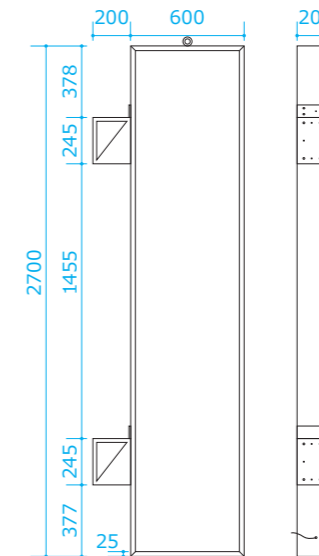

# 突き出しサイン [ TDA-200N ]

押縁開閉式 アルミ突き出し看板【振り止め棒無しタイプ】

※ 型番は規格ではございません。オーダーサイズも承ります。

指定色（塗装）も承ります。

TDA-200N [ 1560 ]

TDA-200N [ 1860 ]

TDA-200N [ 2260 ]

TDA-200N [ 2460 ]

TDA-200N [ 2760 ]

TDA-200N [ 3660 ]

品番	TDA-200N [ 1560 ]
本体寸法	H1500×W600×D200
面 板	アクリル (3mm)
面板寸法	H1490×W590
見え寸法	看板外寸から -50mm
フレーム	アルミ押出型材
表面処理	クリアアルマイト仕上げ
ブラケット	B型 2セット [カバー付き]
重量	約 30.0kg

品番	TDA-200N [ 1860 ]
本体寸法	H1800×W600×D200
面 板	アクリル (3mm)
面板寸法	H1790×W590
見え寸法	看板外寸から -50mm
フレーム	アルミ押出型材
表面処理	クリアアルマイト仕上げ
ブラケット	B型 2セット [カバー付き]
重量	約 35.0kg

品番	TDA-200N [ 2260 ]
本体寸法	H2200×W600×D200
面 板	アクリル (3mm)
面板寸法	H2190×W590
見え寸法	看板外寸から -50mm
フレーム	アルミ押出型材
表面処理	クリアアルマイト仕上げ
ブラケット	B型 2セット [カバー付き]
重量	約 38.0kg

品番	TDA-200N [ 2460 ]
本体寸法	H2400×W600×D200
面 板	アクリル (3mm)
面板寸法	H2390×W590
見え寸法	看板外寸から -50mm
フレーム	アルミ押出型材
表面処理	クリアアルマイト仕上げ
ブラケット	B型 2セット [カバー付き]
重量	約 45.0kg

品番	TDA-200N [ 2760 ]
本体寸法	H2700×W600×D200
面 板	アクリル (3mm)
面板寸法	H2690×W590
見え寸法	看板外寸から -50mm
フレーム	アルミ押出型材
表面処理	クリアアルマイト仕上げ
ブラケット	B型 2セット [カバー付き]
重量	約 49.0kg

品番	TDA-200N [ 3660 ]
本体寸法	H3600×W600×D200
面 板	アクリル (3mm)
面板寸法	H3590×W590
見え寸法	看板外寸から -50mm
フレーム	アルミ押出型材
表面処理	クリアアルマイト仕上げ
ブラケット	B型 2セット [カバー付き]
重量	約 54.0kg